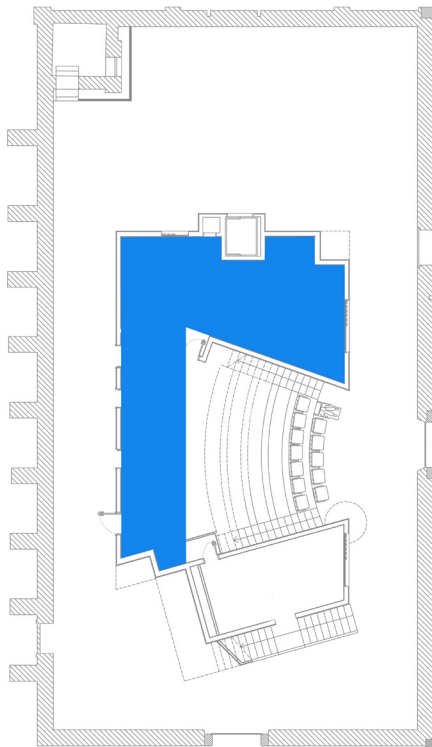

Auditorium pag 7

Esposizioni pag 9

CAPIENZA

99 posti
Livello 0
160 Mq

DOTAZIONI DI BASE

Servizi internet:

Servizi audio:

3 microfoni stilo
2 radiomicrofoni

CAPIENZA

52 posti + 10 in piedi
Livello 0 - 1
80 Mq

DOTAZIONI DI BASE

Servizi internet:

Servizi audio:

3 microfoni stilo
2 radiomicrofoni

Servizi video:

1 notebook
1 Videoproiettore
2 televisori LCD 42"
2 schermi murali

Mq: 300 circa

Metri espositivi lineari disponibili:

30,72m x 15,93m

Struttura interna polivalente:

10,21m x 18,41m

Totale Mq area struttura polivalente:

187,96 Mq

Totale Mq area interna:

489,37 Mq

Spazioporto

Offre inoltre un'area esposizione ampia e articolata utilizzata per mostre d'arte, presentazioni, performance, concerti.

L'edificio è inoltre dotato di due sale interne che possono essere destinate a diversi utilizzi: servizi di catering e ristoro, guardaroba, aula formazione o zona videoconferenza.