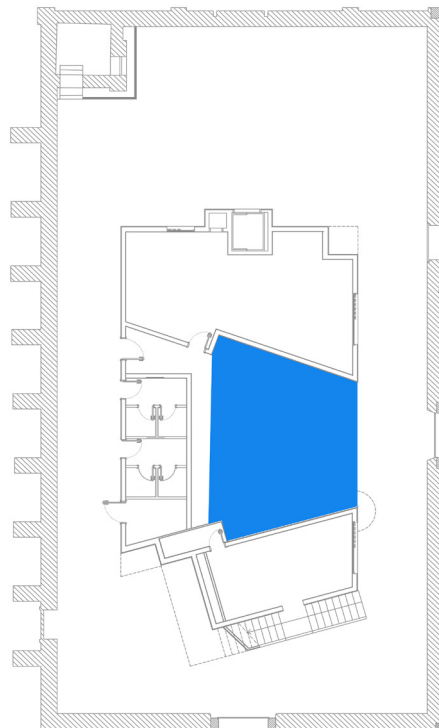

CAPIENZA

52 posti + 10 in piedi
Livello 0 - 1
80 Mq

DOTAZIONI DI BASE

Servizi internet:

Servizi audio:

3 microfoni stilo
2 radiomicrofoni

Servizi video:

1 notebook
1 Videoproiettore
2 televisori LCD 42"
2 schermi murali

SERVIZI AGGIUNTIVI

Catering
Guardaroba
Accoglienza
Riprese audio\video
Servizi fotografici
Assistenza tecnica qualificata
Predisposizione banner pubblicitari