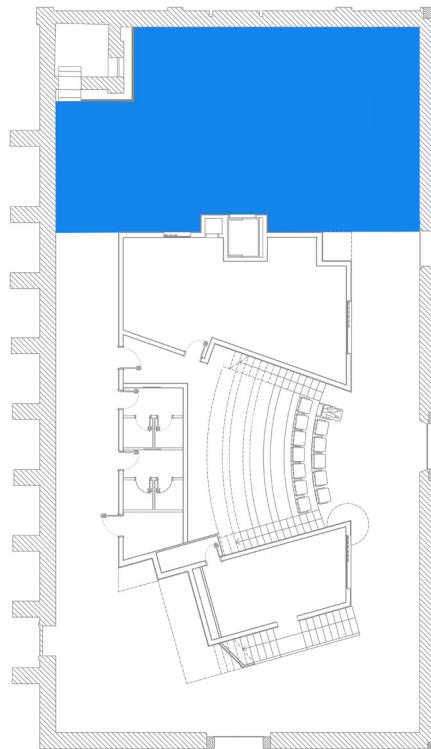

Auditorium pag 7

Esposizioni pag 9

CAPIENZA

99 posti
Livello 0
160 Mq

DOTAZIONI DI BASE

Servizi internet:

Servizi audio:

3 microfoni stilo
2 radiomicrofoni

CAPIENZA

52 posti + 10 in piedi
Livello 0 - 1
80 Mq

DOTAZIONI DI BASE

Servizi internet:

Servizi audio:

3 microfoni stilo
2 radiomicrofoni

Servizi video:

1 notebook
1 Videoproiettore
2 televisori LCD 42"
2 schermi murali

Mq: 300 circa

Metri espositivi lineari disponibili:

30,72m x 15,93m

Struttura interna polivalente:

10,21m x 18,41m

Totale Mq area struttura polivalente:

187,96 Mq

Totale Mq area interna:

489,37 Mq

Spazioporto

Offre inoltre un'area esposizione ampia e articolata utilizzata per mostre d'arte, presentazioni, performance, concerti.

L'edificio è inoltre dotato di due sale interne che possono essere destinate a diversi utilizzi: servizi di catering e ristoro, guardaroba, aula formazione o zona videoconferenza.